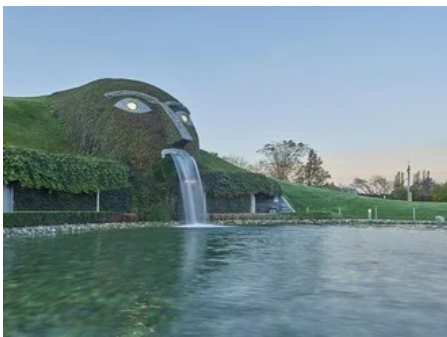

Swarovski Kristallwelten

GARTEN/PARK/ANLAGE

📍 Kristallweltenstraße 1, 6112 Wattens

Swarovski Kristallwelten in Wattens - Tauchen Sie ein in die funkelnde Glitzerwelt von Swarovski

Detailbeschreibung

WILKOMMEN - An einem Einzigartigen Ort der Fantasie

Die Swarovski Kristallwelten wurden im Jahr 1995 anlässlich des hundertjährigen Firmenjubiläums eröffnet. Der Multimediakünstler André Heller entwarf damit einen einzigartigen Ort der Fantasie. Bis heute hat diese beliebte Sehenswürdigkeit mehr als 14 Millionen Besuchern aus aller Welt Momente des Staunens beschert. Besucher wurden von Kristall in all seinen Facetten überrascht, berührt, vielleicht sogar verwandelt.

Links

➤ [Homepage](#)